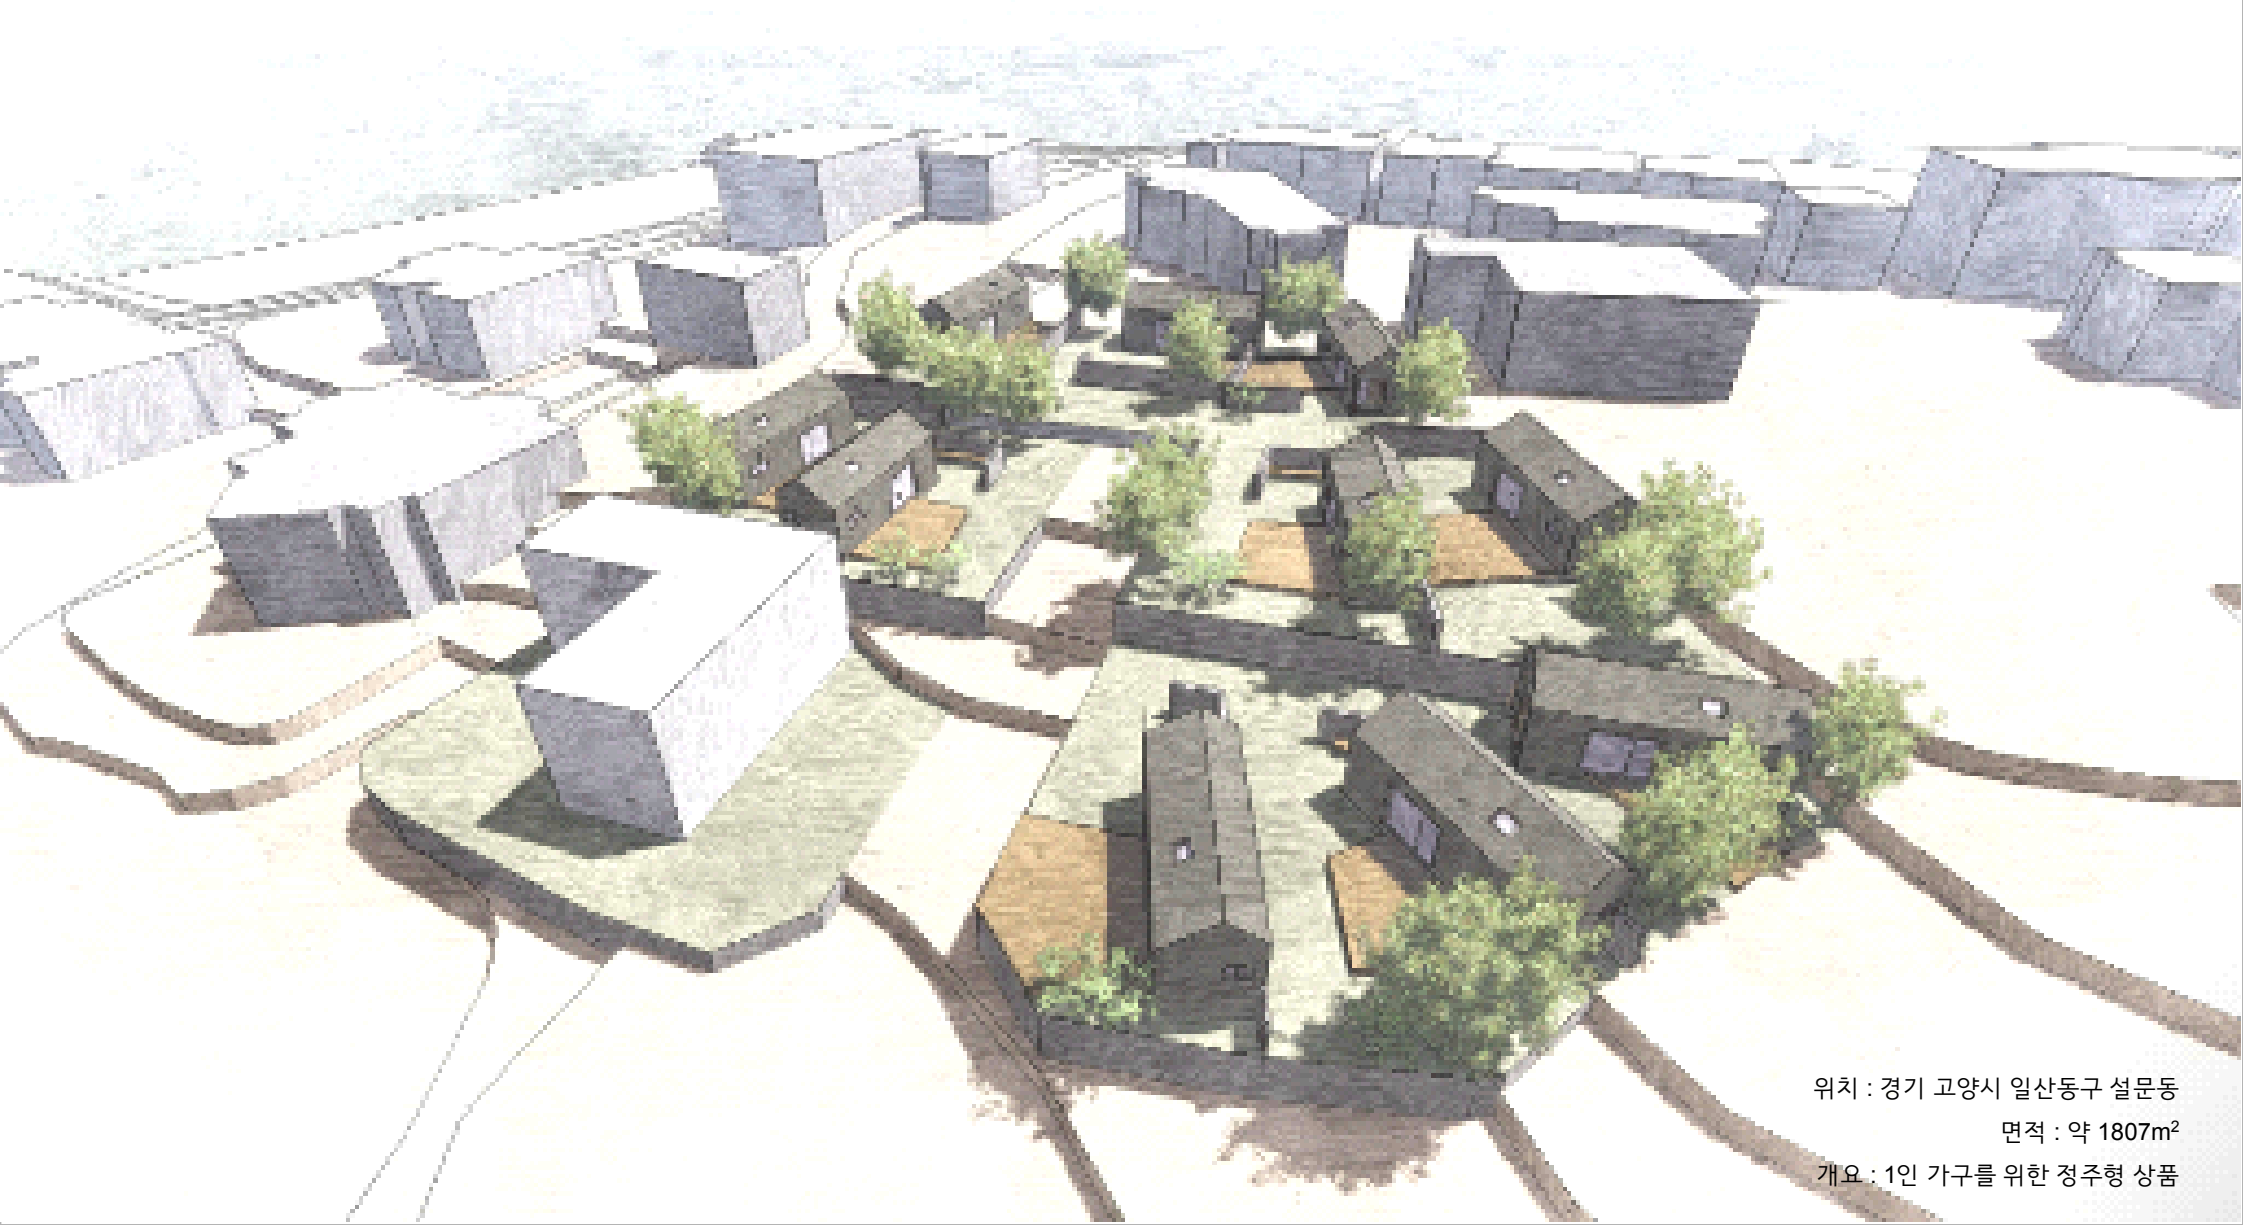

人間을 위한

간삼건축은 모든 디자인의 중심에
사람이 있습니다

時間을 뛰어넘는

간삼건축은 시간이 지나도 변치않는
건축의 본질을 추구합니다

空間의 창조

간삼건축은 공간의 창조를 통해
행복한 세상을 만듭니다

1. 간삼생활디자인(GHED)

[BACK-UP] 35년 전통의 대한민국 종합건축사사무소 '간삼건축' (2/2)

3. Business Scope

“ ‘ODM village’는 시장분석, 상품기획, 마스터플랜, 프로토타입개발, 홍보기획, 분양채널구축에 이르는 분양을 위한 일련의 업무를 제공합니다.”

3. Business Scope

[BACK-UP] 양평 명달리 'ODM village in Myeongdal'

위치 : 경기도 양평군 서종면 화서로822

면적 : 약 5870m²

개요 : 아이를 둔 부모를 위한 세컨하우스

3. Business Scope

[BACK-UP] 고양 일산 동구 설문동 'ODM village - mono town'

위치 : 경기 고양시 일산동구 설문동

면적 : 약 1807m²

개요 : 1인 가구를 위한 정주형 상품

3. Business Scope

“ ‘stay ODM’은 간삼생활디자인이 제안하는 라이프스타일 플랫폼으로 프로토타입 개발에 더해 소품, 가구, 조경 그리고 운영계획을 포함합니다.”

3. Business Scope

[BACK-UP] 장성군 북일면 '장성 북일 슬로우라이프마을'

위치 : 전라남도 장성군 북일면 일대
개요 : 지역 자원에 GHED의 콘텐츠를 더한 장소상품

3. Business Scope

[BACK-UP] 제주 대평포구 'stay Nandere'

위치 : 제주 서귀포시 안덕면 창천리
면적 : 약 3805m²
개요 : 대평포구 수평적 호텔