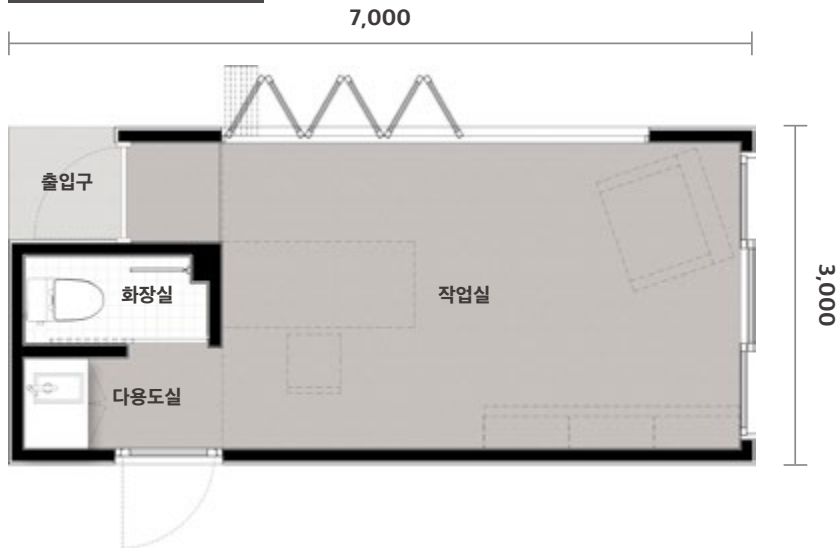

## R1B1KL : 분리형 원룸 기본형 (32.55㎡, 10평형)

거실과 주방, 화장실과 드레스룸 그리고 독립된 침실로 구성되어 있습니다.  
별개의 거실과 침실 공간으로 구성된 '라이프스타일형' 제품입니다.

면적 | 32.55㎡ (농촌 체류형 쉼터 면적 적용)

크기 | 10.5m(길이)x3.1m(너비)x4.1m(최고높이)

구성 | 거실 / 주방 / 화장실 / 드레스룸 / 침실

# Hotel(7)

거실 또는 침실과 주방, 출입구와 화장실로 구성되어 있습니다.  
냉·난방 설비가 모두 포함된 제품으로 '숙박시설'로 사용이 가능합니다.

\*해당 레이아웃은 참고용이며, 길이 방향으로 1m 모듈 단위의 확장 및 축소 변경이 가능합니다.

면적 | 21.0㎡(출입구 포함)

크기 | 7.0m(길이)x3.0m(너비)x3.9m(최고높이)

구성 | 거실 또는 침실 / 화장실 / 출입구

DOO hotel 7 우측형

DOO hotel 7 우측형

Cafe7 평면도 | 좌측형

면적 | 21.0㎡ (출입구 포함)      크기 | 7.0m(길이)x3.0m(너비)x3.9m(최고높이)  
 구성 | 작업실 또는 커피바 / 주방 / 화장실 / 출입구      특징 | 건물 배치에 따라 좌측형·우측형 선택 가능

분류	항목	세부사항	
기본상품	골조	경량철골구조	
	단열	고기밀성 단열재	
	외장재	T1.0 내후성 칼라강판	
	창호	알루미늄 창호, 스틸 도어	
	내장재		벽 - 자작나무 합판 / UV 코팅
			바닥 - T9.0 포세린 타일
	화장실 마감		벽 - 도기질타일, 방수석고보드 위 수성페인트
			바닥 - 자기질타일 / 천장 - SMC
	화장실 가구	양변기	
	주방 가구	상판 - 자작나무 합판 / 싱크볼 / 싱크수전 / 거울	
	조명설비	LED 매립등, LED 노출등	
	온수공급설비	전기온수기	
	냉·난방	천장형 냉난방기	
	환기설비	환풍기	
	스위치 / 콘센트	스위치 / 콘센트	