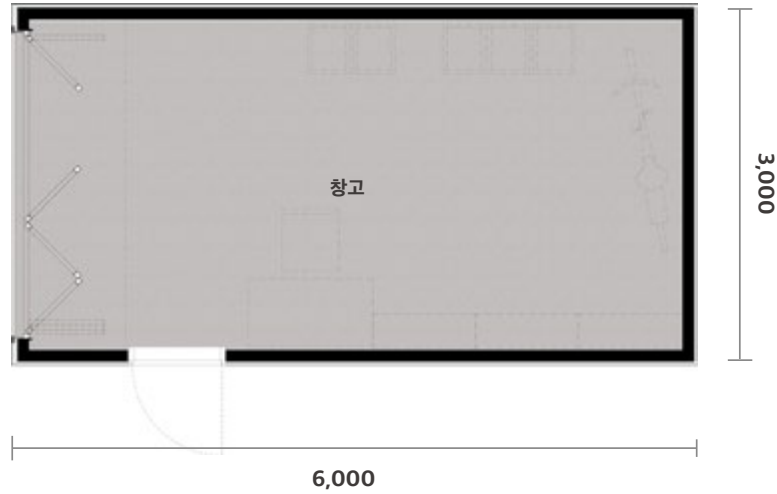

Storage(6)

다용도로 사용 가능한 유니버설 공간과 냉·난방 설비가 모두 포함된 '개인 창고형' 제품입니다.

평면도 | 좌측형

면적 | 18.0㎡   크기 | 6.0m(길이)x3.0m(너비)x3.9m(최고높이)
구성 | 창고   특징 | 건물 배치에 따라 좌측형·우측형 선택 가능

분류	항목	세부사항	
기본상품	골조	경량철골구조	
	단열	고기밀성 단열재	
	외장재	T1.0 내후성 칼라강판	
	창호	알루미늄 창호, 스틸 도어	
	내장재	벽 - 석고보드, 수성페인트 마감	
		바닥 - T3.0 데코 타일	
	조명설비	LED 매립등	
	냉·난방	벽걸이 냉난방기	
스위치 / 콘센트	스위치 / 콘센트		
플러스옵션	방법서터	외부차양 롤러셔터(전동) - WxH = 270x220(cm)	

BUILT CUSTOM DOO

Observatory

망원경 피어 설비 및 슬라이드 루프가 포함되어 완전 개방이 가능한 '개인 천문대' 제품입니다.