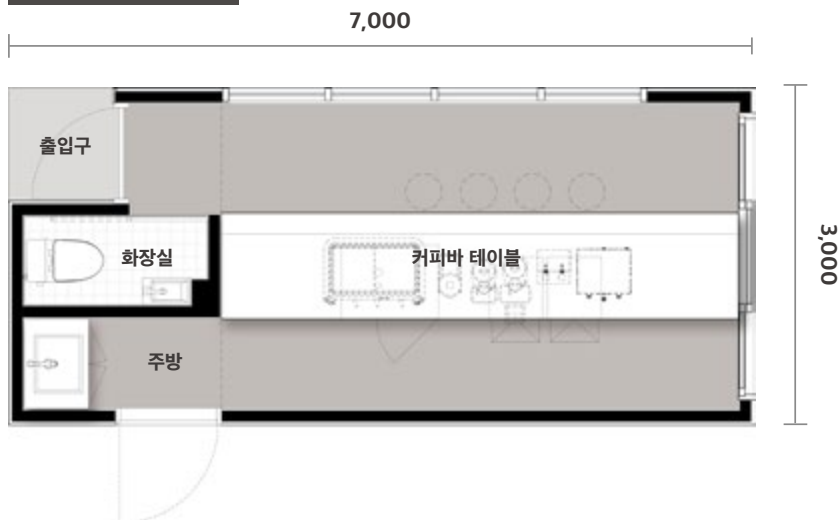

## R1B1KL : 분리형 원룸 기본형 (32.55㎡, 10평형)

거실과 주방, 화장실과 드레스룸 그리고 독립된 침실로 구성되어 있습니다.  
별개의 거실과 침실 공간으로 구성된 '라이프스타일형' 제품입니다.

면적 | 32.55㎡ (농촌 체류형 쉼터 면적 적용)

크기 | 10.5m(길이)x3.1m(너비)x4.1m(최고높이)

구성 | 거실 / 주방 / 화장실 / 드레스룸 / 침실

## R1B1KL\_W : 분리형 원룸 확장형 (길이1m와폭0.3m확장, 38.53㎡, 12평형)

거실과 주방, 화장실과 드레스룸 그리고 독립된 침실로 구성되어 있습니다.  
기본형 R1B1KL 타입에 더 넓은 욕실과 넉넉한 수납공간을 더했습니다.

평면도 | 좌측형

면적 | 38.53㎡(출입구 포함)

크기 | 11.5m(길이)x3.35m(너비)x4.1m(최고높이)

# Atelier(7) & Cafe(7)

다용도 공간(작업실 및 커피바)과 주방, 출입구와 화장실로 구성되어 있습니다.  
 냉·난방 설비가 모두 포함된 제품으로 '개인 작업실', '1인 상점' 등 다양한 용도로 사용이 가능합니다.

\*해당 레이아웃은 참고용이며, 길이 방향으로 1m 모듈 단위의 확장 및 축소 변경이 가능합니다.

Atelier7 평면도 | 좌측형

Cafe7 평면도 | 좌측형

면적 | 21.0㎡ (출입구 포함)      크기 | 7.0m(길이)x3.0m(너비)x3.9m(최고높이)  
 구성 | 작업실 또는 커피바 / 주방 / 화장실 / 출입구      특징 | 건물 배치에 따라 좌측형·우측형 선택 가능

분류	항목	세부사항	
기본상품	골조	경량철골구조	
	단열	고기밀성 단열재	
	외장재	T1.0 내후성 칼라강판	
	창호	알루미늄 창호, 스틸 도어	
	내장재		벽 - 자작나무 합판 / UV 코팅
			바닥 - T9.0 포세린 타일
	화장실 마감		벽 - 도기질타일, 방수석고보드 위 수성페인트
			바닥 - 자기질타일 / 천장 - SMC
	화장실 가구	양변기	
	주방 가구	상판 - 자작나무 합판 / 싱크볼 / 싱크수전 / 거울	
	조명설비	LED 매립등, LED 노출등	
	온수공급설비	전기온수기	
	냉·난방	천장형 냉난방기	
	환기설비	환풍기	
	스위치 / 콘센트	스위치 / 콘센트	