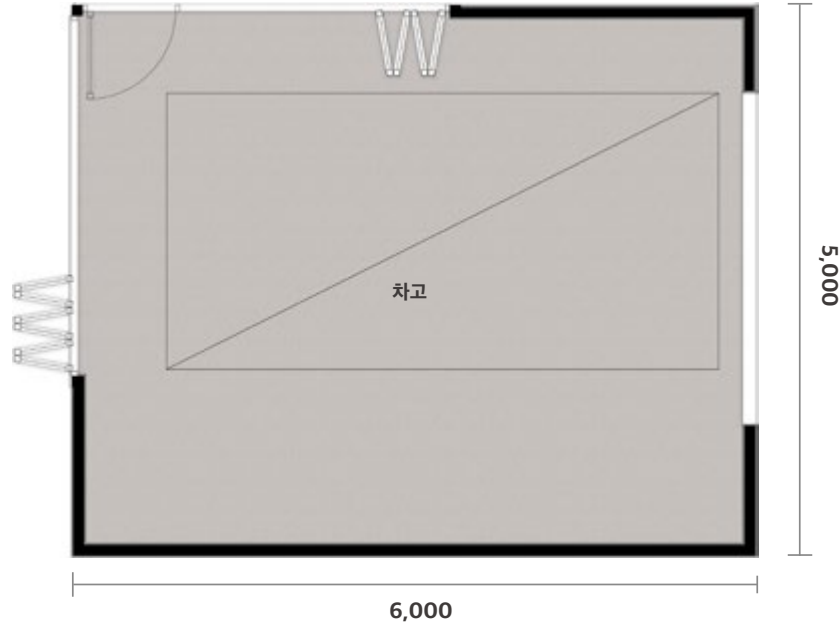

Garage(30)

적은 비용으로 거실을 확장하고, 태양광 패널을 설치하여 전기비용 절감이 가능한 '차고'입니다.

평면도 | 좌측형

면적 | 30㎡
구성 | 차고

크기 | 6.0m(길이)x5.0m(너비)x3.4m(최고높이)
특징 | 건물 배치에 따라 좌측형·우측형 선택 가능

분류	항목	세부사항
기본상품	골조	경량목구조
	단열	난연 단열재
	외장재	T9.5 고밀도 압축패널
	창호	알루미늄 폴딩 도어
	내장재	벽 - 미송합판, 오일스테인 마감
		바닥 - 미장마감 또는 PVC 타일
	지붕설비	6KW 태양광패널
	조명설비	LED 간접등, 외부벽등
	환기설비	-
스위치 / 콘센트	스위치 / 콘센트	

BUILT CUSTOM DOO

Garage(24)

적은 비용으로 거실을 확장하고, 태양광 패널을 설치하여 전기비용 절감이 가능한 '차고'입니다.