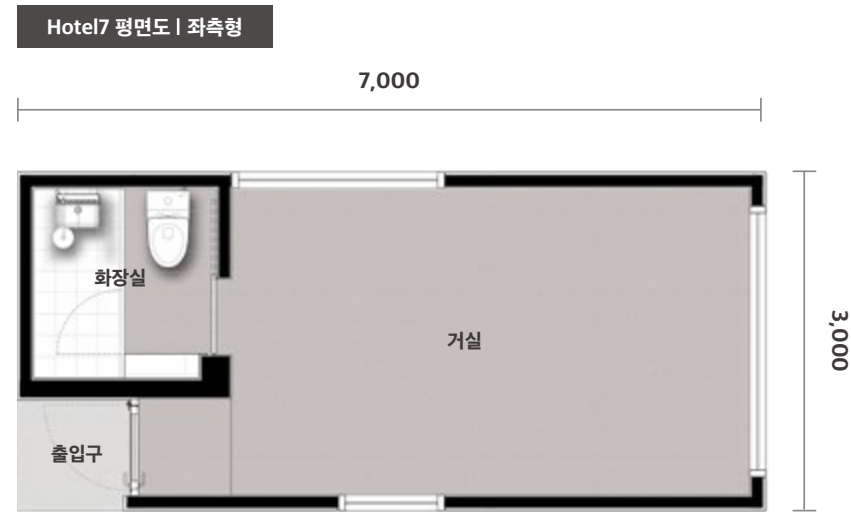

## R1B1KL : 분리형 원룸 기본형 (32.55㎡, 10평형)

거실과 주방, 화장실과 드레스룸 그리고 독립된 침실로 구성되어 있습니다.  
별개의 거실과 침실 공간으로 구성된 '라이프스타일형' 제품입니다.

면적 | 32.55㎡ (농촌 체류형 쉼터 면적 적용)

크기 | 10.5m(길이)x3.1m(너비)x4.1m(최고높이)

구성 | 거실 / 주방 / 화장실 / 드레스룸 / 침실

## R1B1KL\_W : 분리형 원룸 확장형 (길이1m와폭0.3m확장, 38.53㎡, 12평형)

거실과 주방, 화장실과 드레스룸 그리고 독립된 침실로 구성되어 있습니다.  
기본형 R1B1KL 타입에 더 넓은 욕실과 넉넉한 수납공간을 더했습니다.

평면도 | 좌측형

면적 | 38.53㎡(출입구 포함)

크기 | 11.5m(길이)x3.35m(너비)x4.1m(최고높이)

# Mono\_L : 다락이 있는 정주형 원룸 (다락포함시 36.05㎡, 12평형)

거실, 주방, 화장실, 외부 발코니 그리고 다락으로 구성된 '정주형' 제품입니다. 기본형 Mono 타입에 더 넓은 욕실과 넉넉한 수납공간을 더했습니다.

면적 | 36.05㎡ (발코니 포함 시, 39.15㎡)  
 구성 | 거실 / 주방 / 화장실 / 발코니 / 다락

크기 | 10.5m(길이)x3.1m(너비)x4.1m(최고높이)  
 특징 | 건물 배치에 따라 좌측형·우측형 선택 가능

# Hotel(7)

거실 또는 침실과 주방, 출입구와 화장실로 구성되어 있습니다.  
냉·난방 설비가 모두 포함된 제품으로 '숙박시설'로 사용이 가능합니다.

\*해당 레이아웃은 참고용이며, 길이 방향으로 1m 모듈 단위의 확장 및 축소 변경이 가능합니다.

면적 | 21.0㎡(출입구 포함)

크기 | 7.0m(길이)x3.0m(너비)x3.9m(최고높이)

구성 | 거실 또는 침실 / 화장실 / 출입구