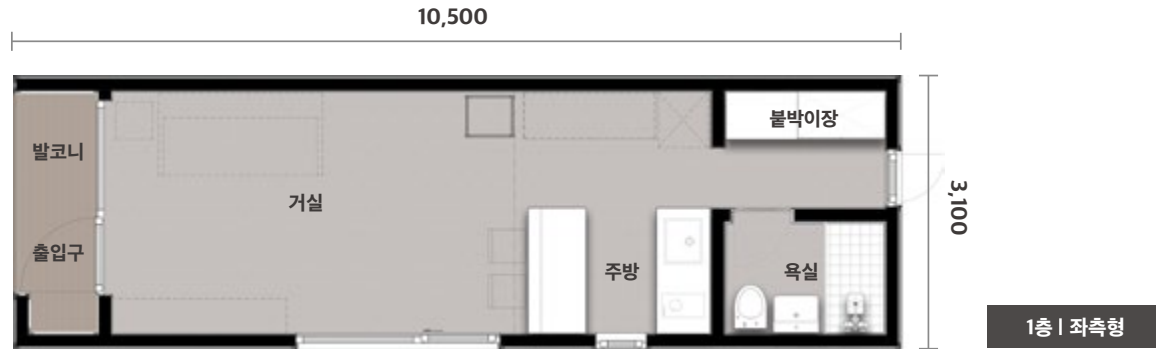

## R1B1KL : 분리형 원룸 기본형 (32.55㎡, 10평형)

거실과 주방, 화장실과 드레스룸 그리고 독립된 침실로 구성되어 있습니다.  
별개의 거실과 침실 공간으로 구성된 '라이프스타일형' 제품입니다.

면적 | 32.55㎡ (농촌 체류형 쉼터 면적 적용)

크기 | 10.5m(길이)x3.1m(너비)x4.1m(최고높이)

구성 | 거실 / 주방 / 화장실 / 드레스룸 / 침실

## R1B1KL\_W : 분리형 원룸 확장형 (길이1m와폭0.3m확장, 38.53㎡, 12평형)

거실과 주방, 화장실과 드레스룸 그리고 독립된 침실로 구성되어 있습니다.  
기본형 R1B1KL 타입에 더 넓은 욕실과 넉넉한 수납공간을 더했습니다.

평면도 | 좌측형

면적 | 38.53㎡(출입구 포함)

크기 | 11.5m(길이)x3.35m(너비)x4.1m(최고높이)

# Mono\_L : 다락이 있는 정주형 원룸 (다락포함시 36.05㎡, 12평형)

거실, 주방, 화장실, 외부 발코니 그리고 다락으로 구성된 '정주형' 제품입니다. 기본형 Mono 타입에 더 넓은 욕실과 넉넉한 수납공간을 더했습니다.

면적 | 36.05㎡ (발코니 포함 시, 39.15㎡)  
 구성 | 거실 / 주방 / 화장실 / 발코니 / 다락

크기 | 10.5m(길이)x3.1m(너비)x4.1m(최고높이)  
 특징 | 건물 배치에 따라 좌측형·우측형 선택 가능