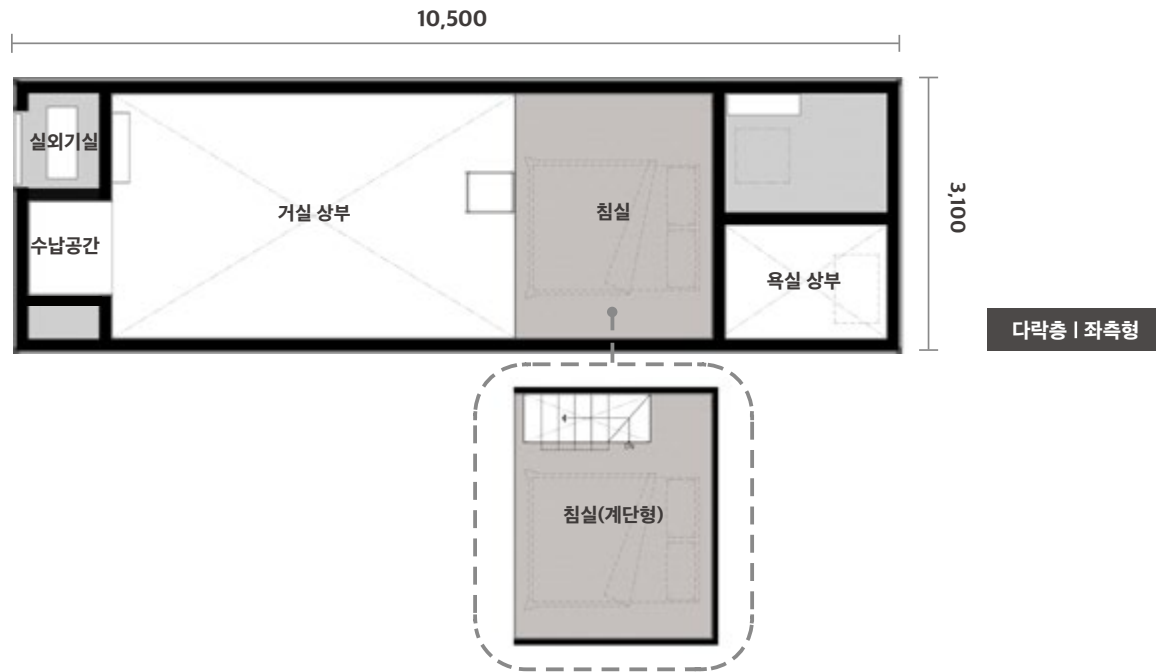

## R1B1KL : 분리형 원룸 기본형 (32.55㎡, 10평형)

거실과 주방, 화장실과 드레스룸 그리고 독립된 침실로 구성되어 있습니다.  
별개의 거실과 침실 공간으로 구성된 '라이프스타일형' 제품입니다.

면적 | 32.55㎡ (농촌 체류형 쉼터 면적 적용)

크기 | 10.5m(길이)x3.1m(너비)x4.1m(최고높이)

구성 | 거실 / 주방 / 화장실 / 드레스룸 / 침실

## R1B1KL\_W : 분리형 원룸 확장형 (길이1m와폭0.3m확장, 38.53㎡, 12평형)

거실과 주방, 화장실과 드레스룸 그리고 독립된 침실로 구성되어 있습니다.  
기본형 R1B1KL 타입에 더 넓은 욕실과 넉넉한 수납공간을 더했습니다.

평면도 | 좌측형

면적 | 38.53㎡(출입구 포함)

크기 | 11.5m(길이)x3.35m(너비)x4.1m(최고높이)

# Mono\_L : 다락이 있는 정주형 원룸 (다락포함시 36.05㎡, 12평형)

거실, 주방, 화장실, 외부 발코니 그리고 다락으로 구성된 '정주형' 제품입니다. 기본형 Mono 타입에 더 넓은 욕실과 넉넉한 수납공간을 더했습니다.

면적 | 36.05㎡ (발코니 포함 시, 39.15㎡)  
 구성 | 거실 / 주방 / 화장실 / 발코니 / 다락

크기 | 10.5m(길이)x3.1m(너비)x4.1m(최고높이)  
 특징 | 건물 배치에 따라 좌측형·우측형 선택 가능