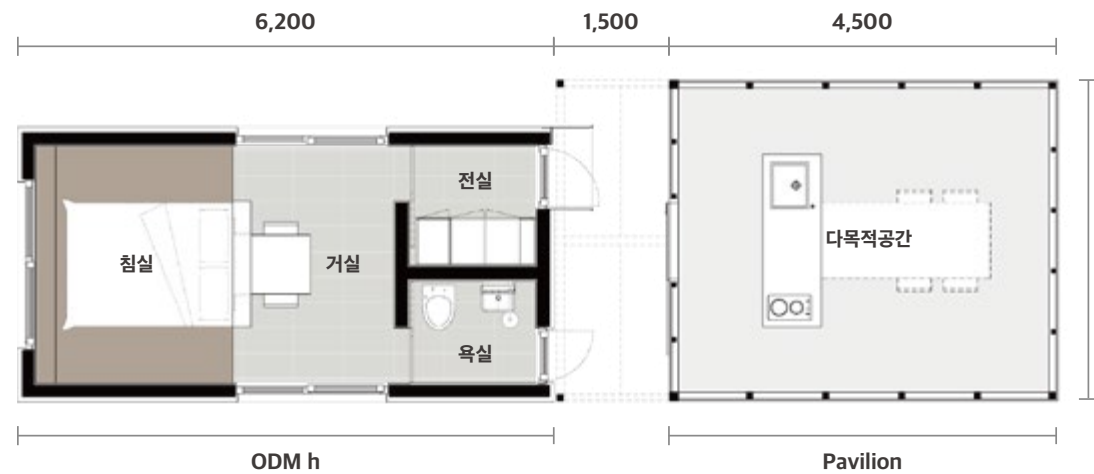

## R1B1KL : 분리형 원룸 기본형 (32.55㎡, 10평형)

거실과 주방, 화장실과 드레스룸 그리고 독립된 침실로 구성되어 있습니다.  
별개의 거실과 침실 공간으로 구성된 '라이프스타일형' 제품입니다.

면적 | 32.55㎡ (농촌 체류형 쉼터 면적 적용)

크기 | 10.5m(길이)x3.1m(너비)x4.1m(최고높이)

구성 | 거실 / 주방 / 화장실 / 드레스룸 / 침실

# Mono\_L : 다락이 있는 정주형 원룸 (다락포함시 36.05㎡, 12평형)

거실, 주방, 화장실, 외부 발코니 그리고 다락으로 구성된 '정주형' 제품입니다. 기본형 Mono 타입에 더 넓은 욕실과 넉넉한 수납공간을 더했습니다.

면적 | 36.05㎡ (발코니 포함 시, 39.15㎡)  
 구성 | 거실 / 주방 / 화장실 / 발코니 / 다락

크기 | 10.5m(길이)x3.1m(너비)x4.1m(최고높이)  
 특징 | 건물 배치에 따라 좌측형·우측형 선택 가능

## h : 숙박시설의 객실 (22.1m<sup>2</sup>, 6평형)

거실, 전실, 화장실로 구성된 ODM h, 아웃도어 블록 ODM friends, 개개인의 취향에 맞춘 Pavilion이 조합되는 '레저 스테이' 제품입니다.

면적 | ① 확장형 : 25.6m<sup>2</sup>(발코니 포함 시, 27.9m<sup>2</sup>)  
② 기본형 : 19.8m<sup>2</sup>(발코니 포함 시, 22.1m<sup>2</sup>)

크기 | ① 확장형 : 9.0m(길이)x3.1m(너비)x4.1m(최고높이)  
② 기본형 : 7.5m(길이)x3.1m(너비)x3.9m(최고높이)

구성 | 평상 / 거실 / 주방 / 화장실 / 발코니

특징 | 건물 배치에 따라 좌측형·우측형·평상 선택 가능

분류	항목	세부사항	
기본상품	골조	경량목구조	
	단열	고기밀성 단열재	
	외장재	21mm 루나우드	
	창호		독일식 창호(삼중창)
			천창 - 미국식 창호(이중창)
	내장재		자작나무 합판 / 친환경 수성 바니쉬 마감
			타일
	화장실 마감		벽 - 타일 / 바닥 - 타일 / 천장 - 석고보드 위 페인트
	화장실 가구		세면대 / 세면대 수전 / 세면대 거울
			양변기 / 샤워기
	주방 가구		빌트인 주방가구(LPM마감) / 인조대리석 상판
			전기레인지 / 인출식 후드
			싱크볼 / 주방수전
	조명설비		LED 매립등, LED 노출등
온수공급설비		전기온수기	
스위치 / 콘센트		스위치 / 콘센트	
냉방		벽걸이 에어컨 / 히터 겸용	
냉장고(수납형)		LG냉장고	
마이너스 옵션	평상가구	평상 / 테이블	