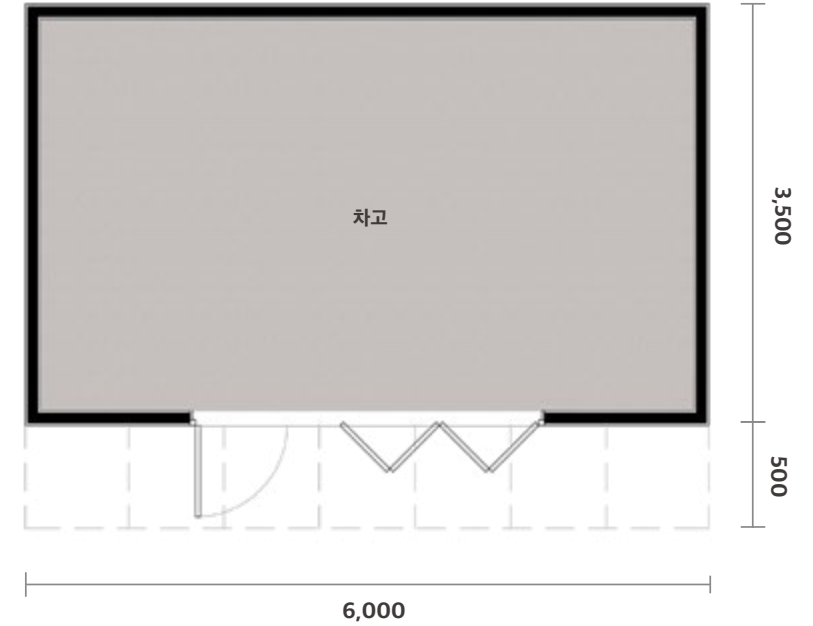

평면도 | 좌측형

면적 | 30㎡
구성 | 차고

크기 | 6.0m(길이)x3.5m(너비)x3.4m(최고높이)
특징 | 건물 배치에 따라 좌측형·우측형 선택 가능

분류	항목	세부사항
기본상품	골조	경량목구조
	단열	난연 단열재
	외장재	T9.5 고밀도 압축패널
	창호	알루미늄 폴딩 도어
	내장재	벽 - 미송합판, 오일스테인 마감
		바닥 - 미장마감 또는 PVC 타일
	지붕설비	6KW 태양광패널
	조명설비	LED 간접등, 외부벽등
	환기설비	-
스위치 / 콘센트	스위치 / 콘센트